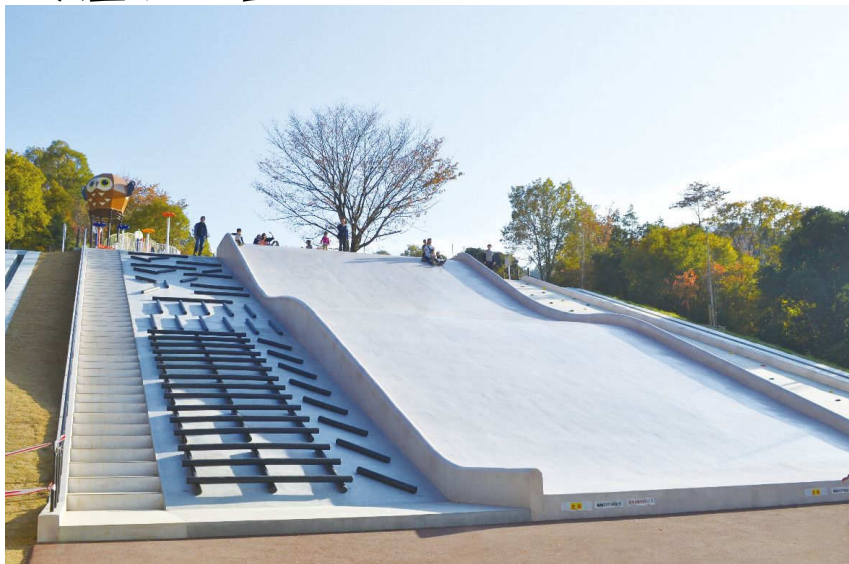

## 遊具・施設紹介

おおがた だい  
大型すべり台

たいしょうねんれい さい さい  
対象年齢：6歳～12歳

おおさかふないさいだいきゅう  
★大阪府内最大級！！

いちど  
一度すべればやみつきに！

たの  
ちょー楽しい！！