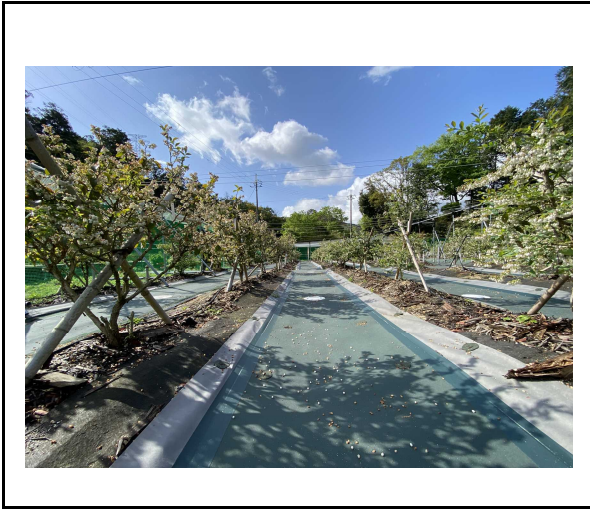

# ■ [追加提供] 写真

「和田山 Berry Park」

(ブルーベリー狩り) のようす

[写真：3枚]

①今春の畝の全面改良による園内バリアフリー整備の状況（「第2農園」）

②たわわに実った開園直前のブルーベリーの樹木のようす

【※ 今回の追加提供写真です】

③昨年のブルーベリー狩りの賑わい（令和4年度：保育園児）

①

今春の畝の全面改良による園内バリアフリー整備の状況（「第2農園」）

②

たわわに実った開園直前のブルーベリーの樹木のようす

【今回の追加提供写真です】

③

昨年のブルーベリー狩りの賑わい（令和4年度：保育園児）

【写真データ提供可】