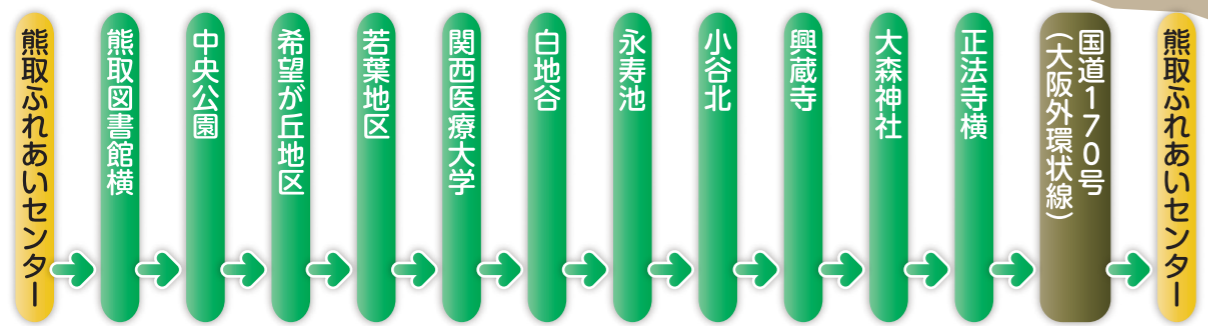

関西医療大学、大熊古道と白地谷を訪ねて

④ 関西医療大学

③ 中央公園

② 大原公園

① 熊取図書館

⑤ 道標地蔵

⑥ 永寿池

⑦ 白地谷

⑧ 残し池

⑨ 大師堂

■ 順路 【距離 約7km】

⑪ 正法寺

⑩ 興蔵寺