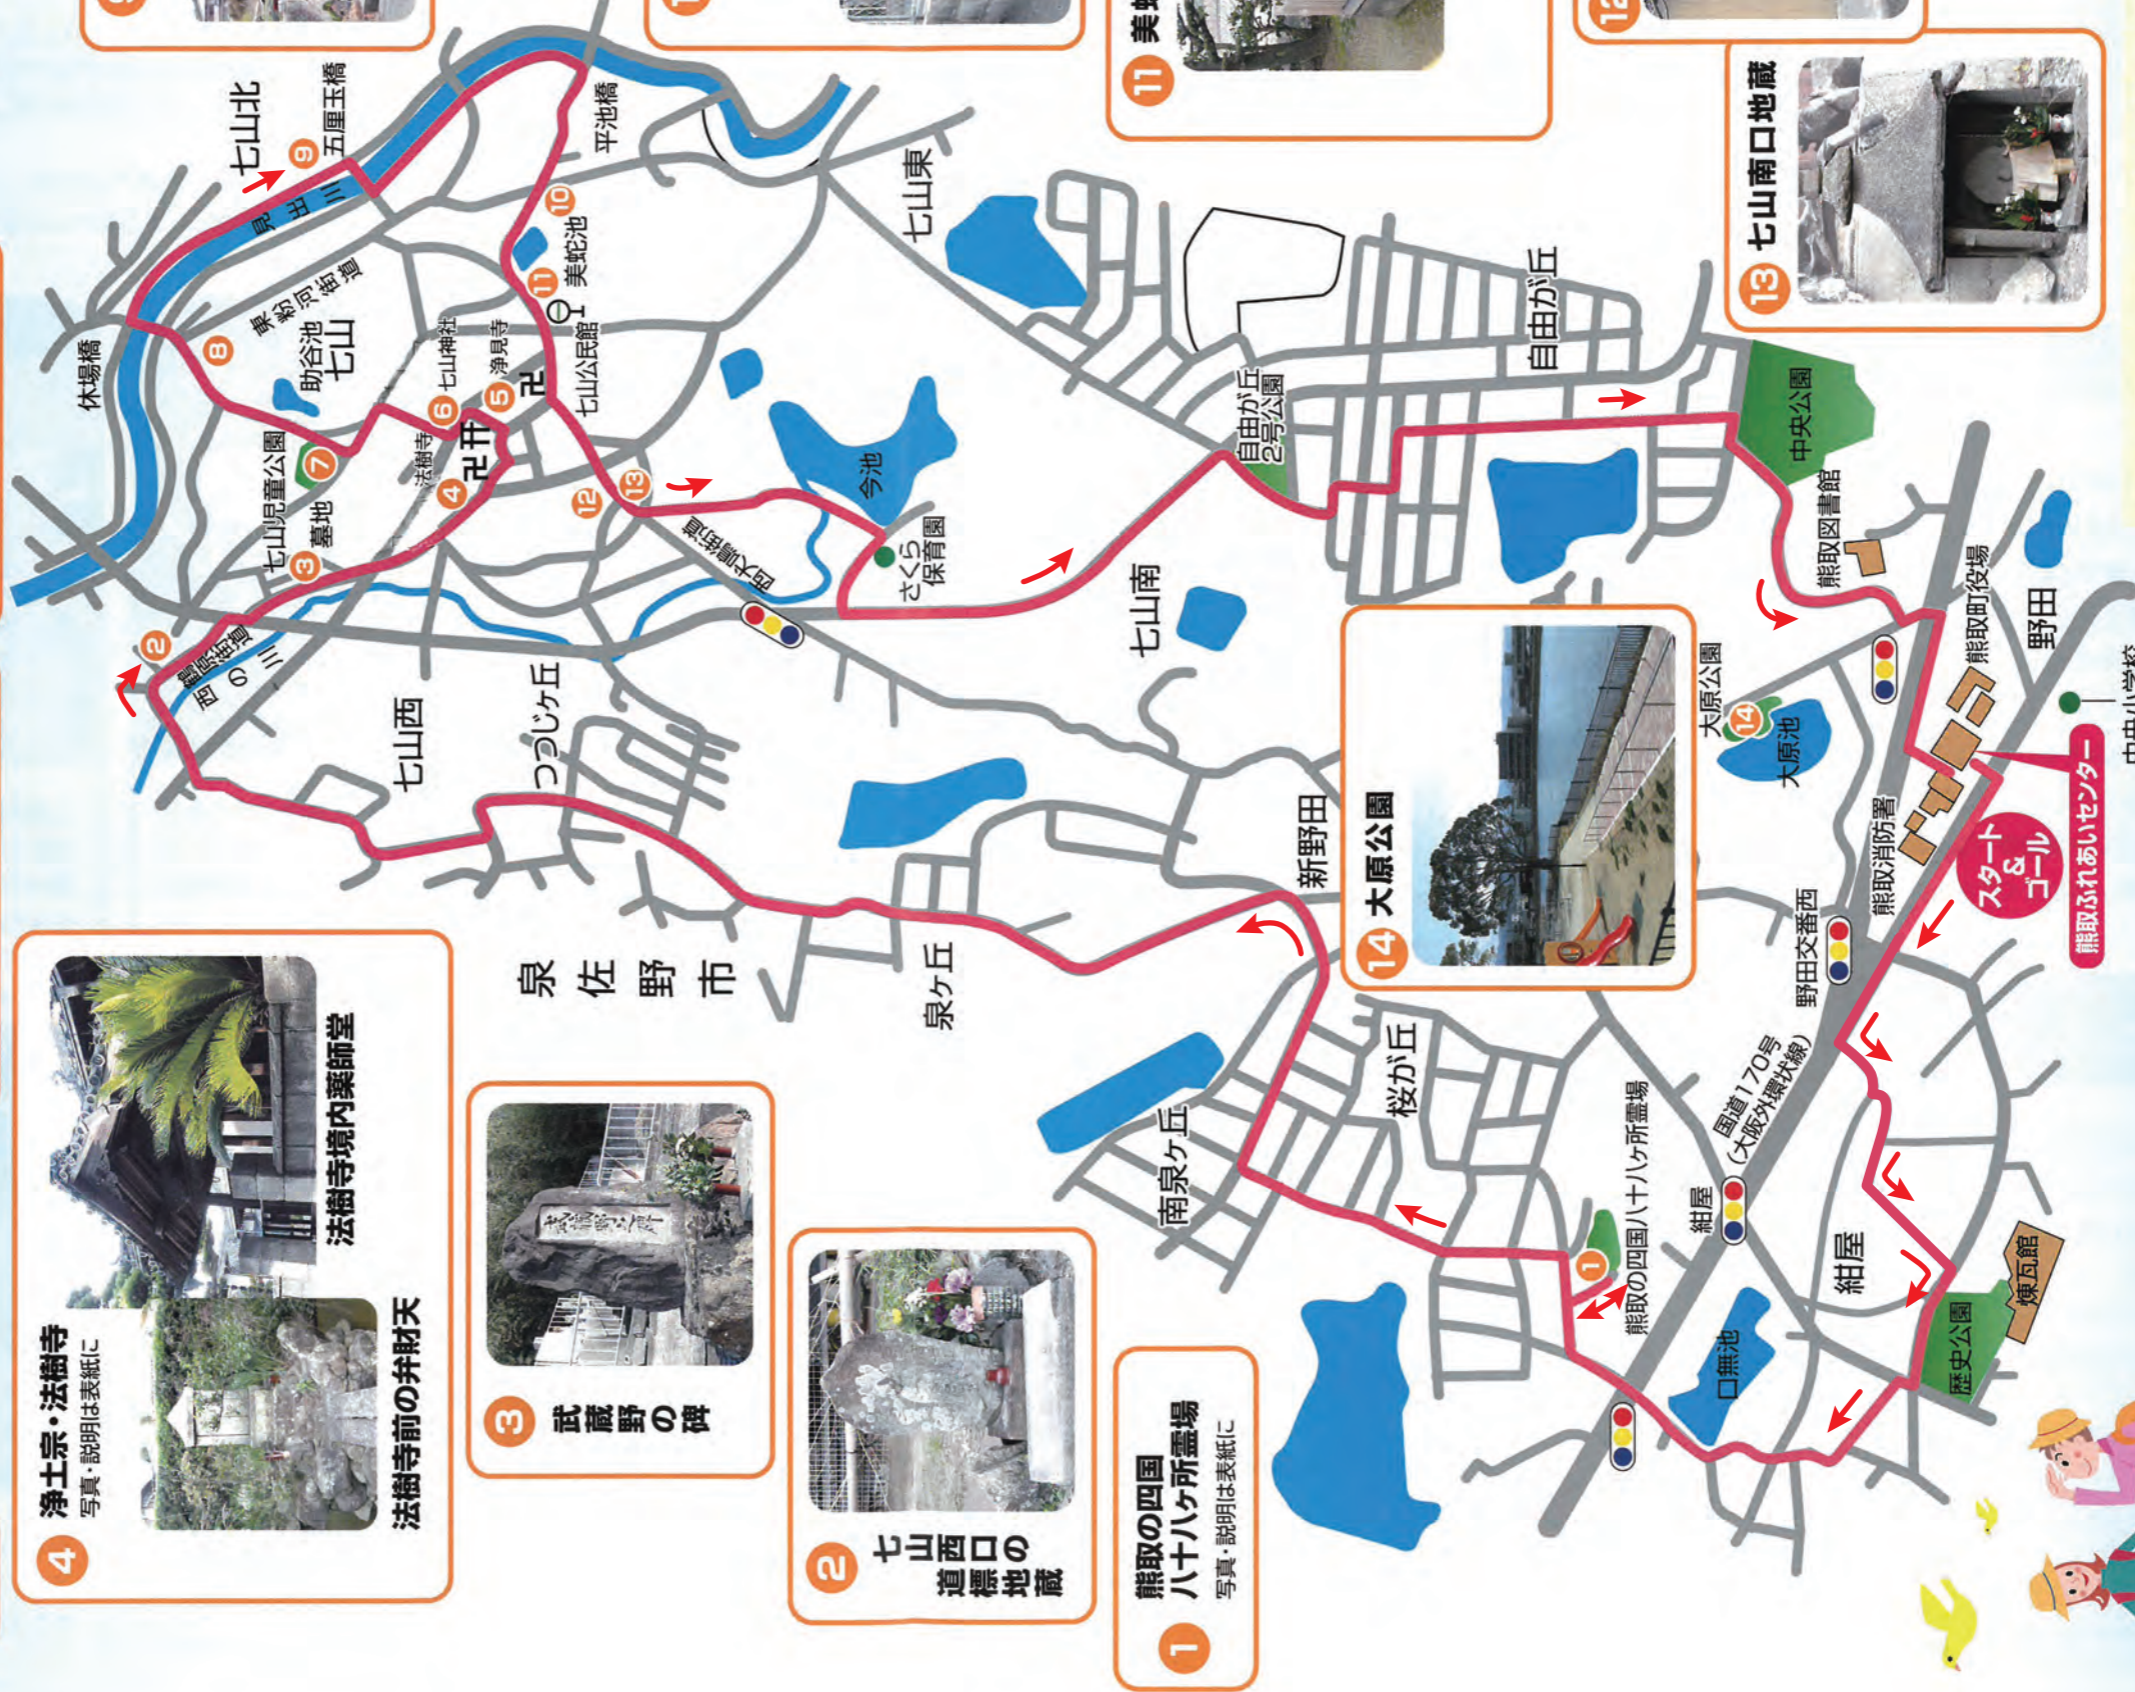

熊取ふれあいセンターから七山の里ウオーキングマップ

5 浄土真宗・浄見寺
写真・説明は表紙に

6 七山(旧坂口)神社
写真・説明は表紙に

7 観音堂
(欄越の観音さん)

8 休場橋・道標地藏

4 浄土宗・法樹寺
写真・説明は表紙に

法樹寺前の弁財天

3 武威野の碑

2 七山西口の道標地藏

1 熊取の四国八十八ヶ所霊場
写真・説明は表紙に

9 見出川五厘玉橋

10 お春地藏
庚申碑

11 美蛇池天龍蛇碑

12 七里(子安)地藏・大師堂

13 七山南口地藏

ゴミは捨てないで持ち帰ってください