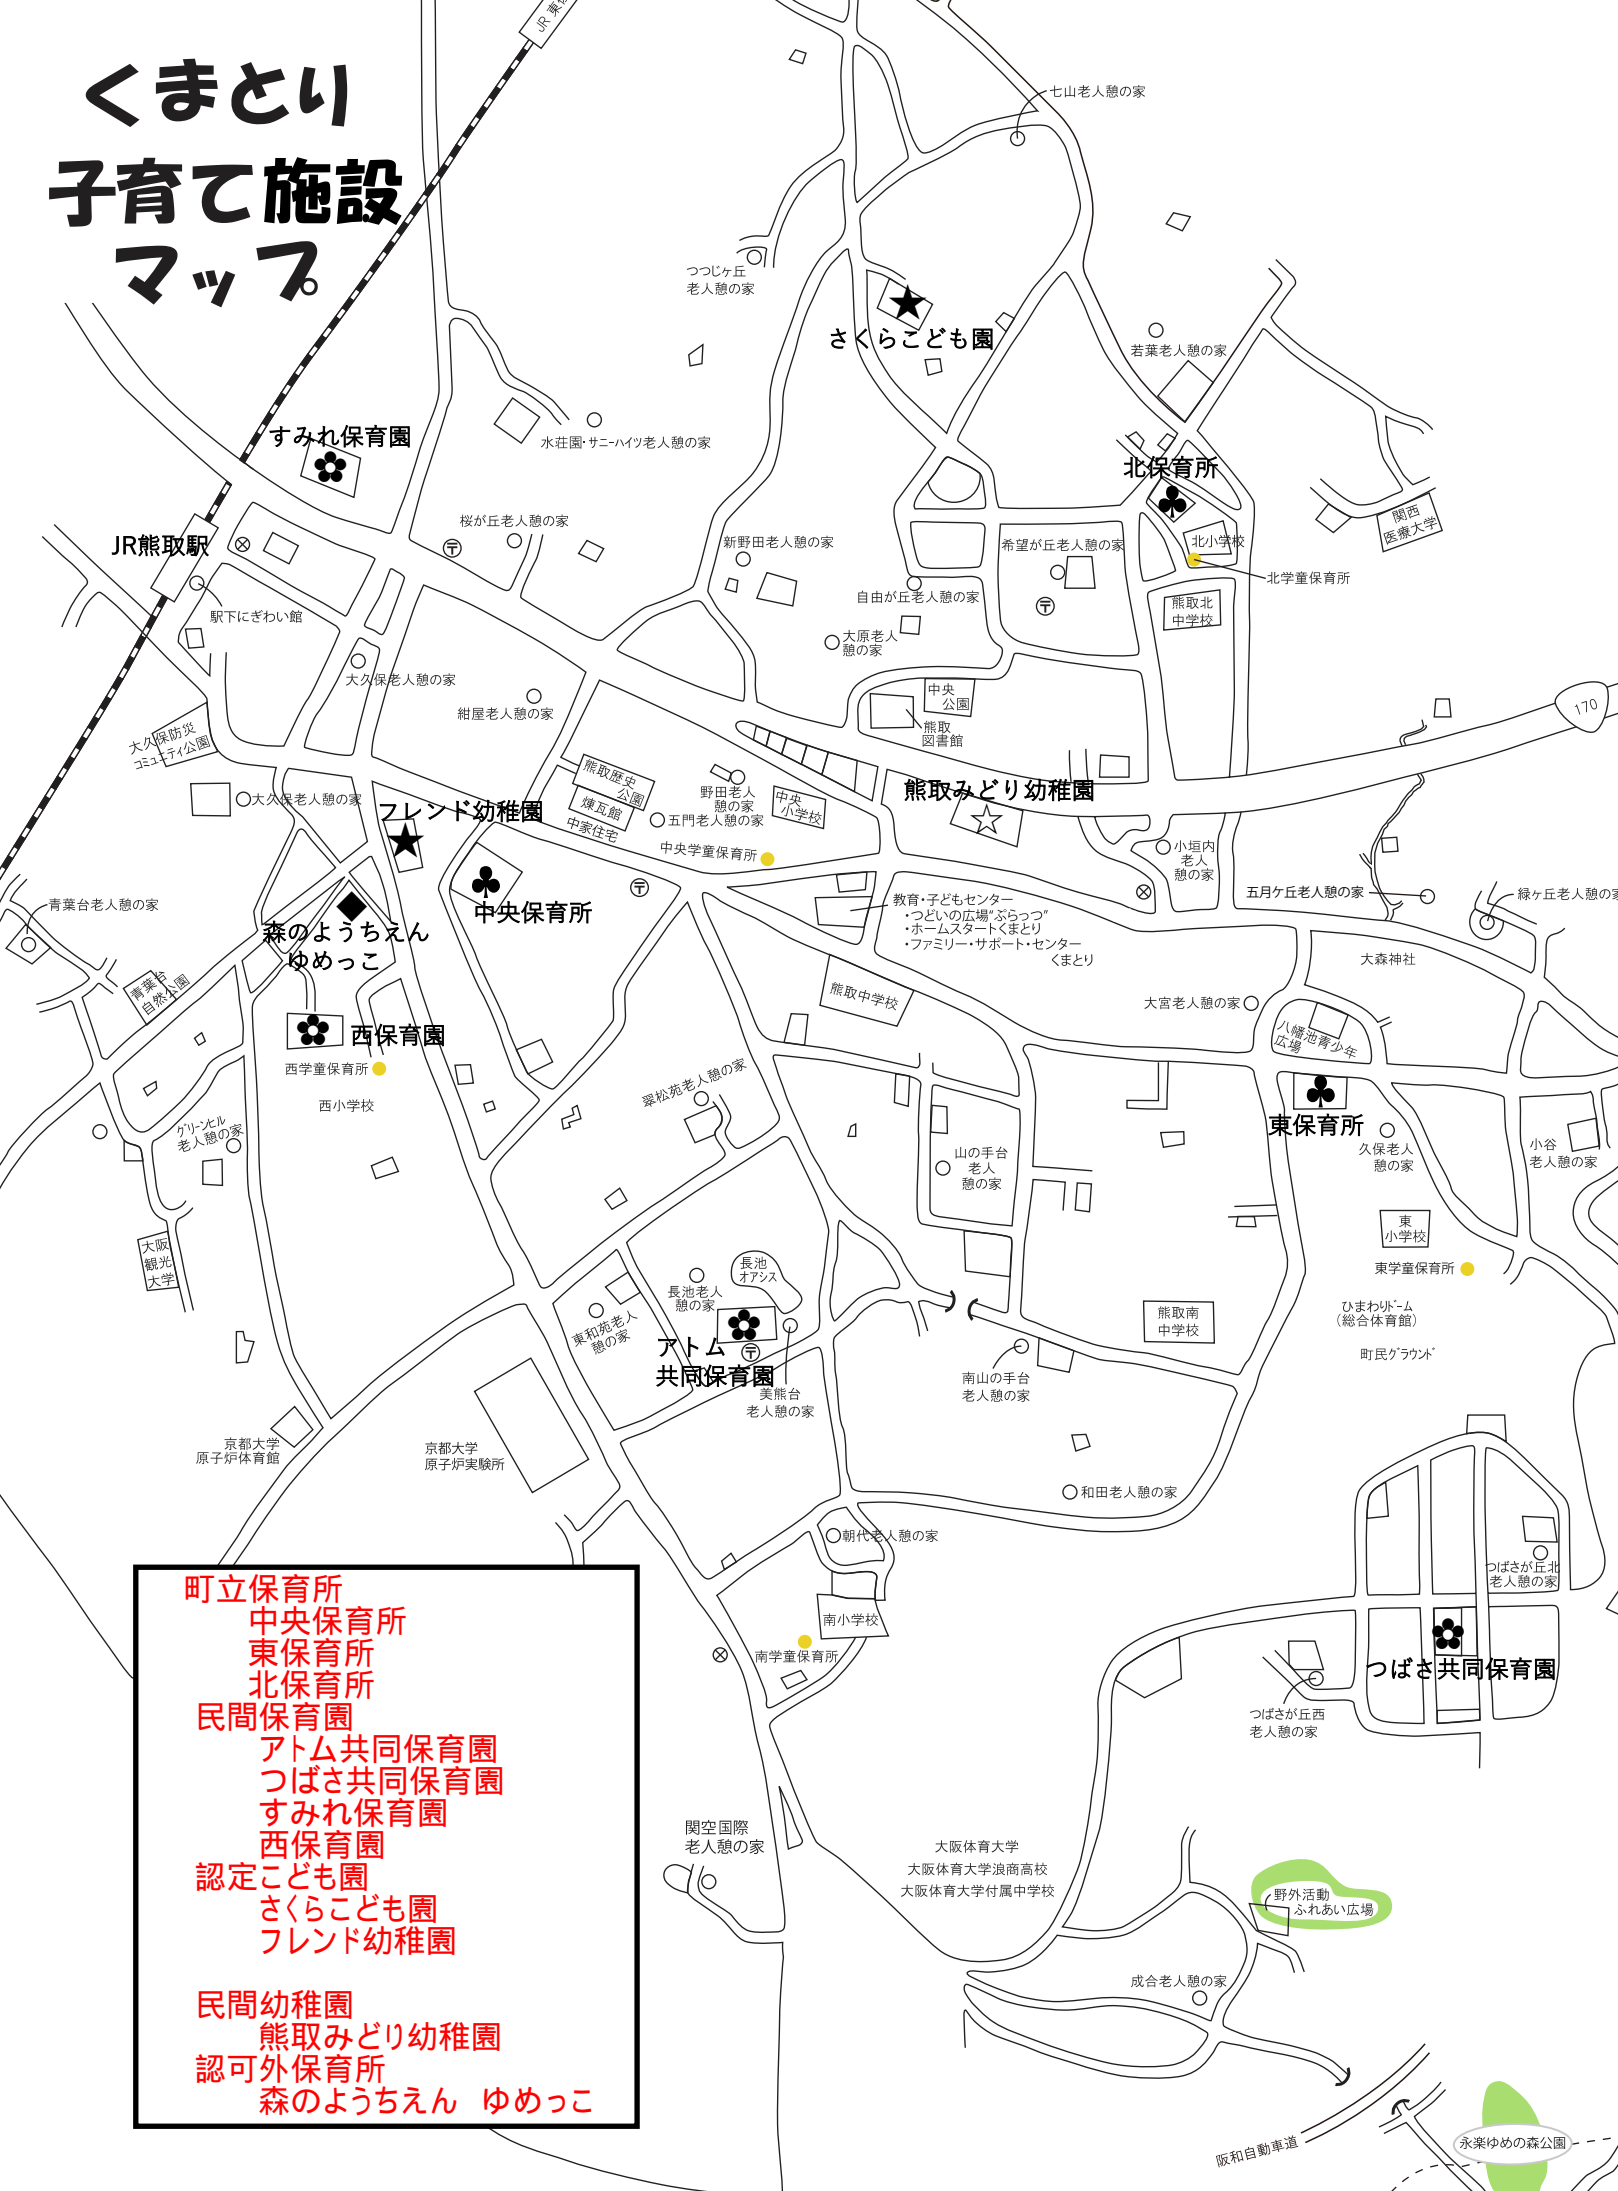

くまとり 子育て施設 マップ

- 町立保育所
- 中央保育所
- 東保育所
- 北保育所
- 民間保育園
- アトム共同保育園
- つばさ共同保育園
- すみれ保育園
- 西保育園
- 認定こども園
- さくらこども園
- フレンド幼稚園
- 民間幼稚園
- 熊取みどり幼稚園
- 認可外保育所
- 森のようちえん ゆめっこ