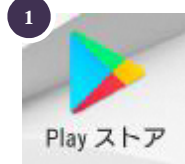

Android をお使いの方へ（「Google Fit」をインストールする）

Playストアを起動します。

「Google Fit」で検索して、インストールをクリックします。

「Google Fit」をクリックして、起動します。

Googleアカウントを選択して、「[アカウント]として続行」をクリックします。
※アスマイルに登録するアカウントと同じアカウントを選択してください。

「次へ」をクリックします。

ガイドスに沿って設定を行い、この画面が表示されるとGoogle Fitのインストール完了です。