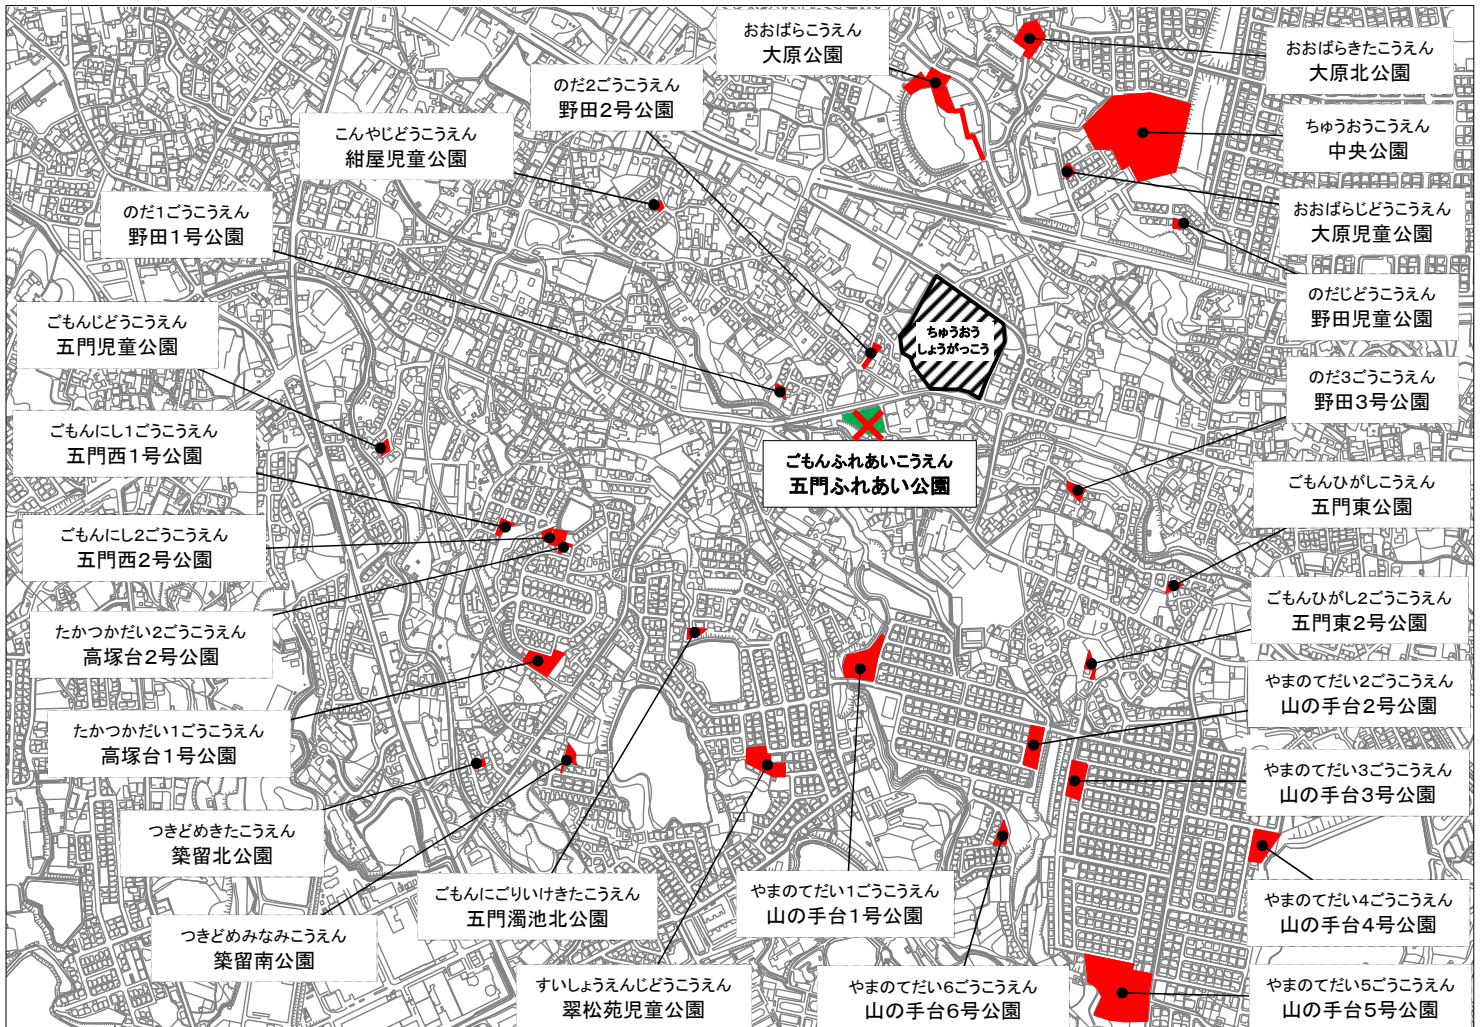

ごあんない

ごもん

こうえん

へいさ

ともな

五門ふれあい公園の閉鎖に伴い、

こんご

きんりん

こうえん

りよう

今後は、近隣の公園をご利用してい

ねが

ただきますようお願いいたします。

あそべる こうえんの ごしょうかい

| なまえ | おおきさ (㎡) | ゆうぐのしゆるい |
|---------------------------|-------------|---------------------------------|
| やまのてだい1ごうこうえん 山の手台1号公園 | 1600 | ぶらんこ、すべりだい、てつぼう、ジャングルジム、すいんぐゆうぐ |
| やまのてだい2ごうこうえん 山の手台2号公園 | 1100 | ぶらんこ、すべりだい、てつぼう、ジャングルジム |
| やまのてだい3ごうこうえん 山の手台3号公園 | 1100 | ぶらんこ、すべりだい、けんこうゆうぐ、うんてい |
| やまのてだい4ごうこうえん 山の手台4号公園 | 1200 | ぶらんこ、すべりだい、ジャングルジム、すなば、ねっとゆうぐ |
| やまのてだい5ごうこうえん 山の手台5号公園 | 5300 | ぶらんこ、すべりだい、てつぼう、ジャングルジム、すなば |
| やまのてだい6ごうこうえん 山の手台6号公園 | 300 | ぶらんこ、すなば |
| たかつかだい1ごうこうえん 高塚台1号公園 | 1000 | ぶらんこ、すべりだい、てつぼう、すなば |
| たかつかだい2ごうこうえん 高塚台2号公園 | 400 | ぶらんこ、すべりだい、てつぼう、すなば |
| すいしょうえんじどうこうえん 翠松苑児童公園 | 1700 | ぶらんこ、すべりだい、てつぼう、すぷりんぐゆうぐ、すなば |
| つきどめみなみこうえん 築留南公園 | 200 | ぶらんこ、すべりだい、すいんぐゆうぐ、けんこうゆうぐ |
| おおばらじどうこうえん 大原児童公園 | 100 | すべりだい、すいんぐゆうぐ、すなば、 |
| つきどめきたこうえん 築留北公園 | 100 | すべりだい、シーソー、すなば、どうぶつゆうぐ |
| こんやじどうこうえん 紺屋児童公園 | 100 | すべりだい、てつぼう、シーソー、すなば |
| ごもんじどうこうえん 五門児童公園 | 200 | すべりだい、てつぼう、すぷりんぐゆうぐ、すなば |
| ちゅうおうこうえん 中央公園 | 14700 | ※ゆうぐはありません |
| のだじどうこうえん 野田児童公園 | 100 | シーソー、すいんぐゆうぐ |
| ごもんにごりいけきたこうえん 五門濁池北公園 | 200 | すべりだい、すぷりんぐゆうぐ、すいんぐゆうぐ |
| おおばらきたこうえん 大原北公園 | 1300 | すいんぐゆうぐ、けんこうゆうぐ |
| ごもんひがしこうえん 五門東公園 | 200 | てつぼう、すぷりんぐゆうぐ |
| おおばらこうえん 大原公園 | 2200 | ふくごうゆうぐ、けんこうゆうぐ |
| のだ1ごうこうえん 野田1号公園 | 100 | すいんぐゆうぐ |
| のだ2ごうこうえん 野田2号公園 | 200 | すいんぐゆうぐ |
| ごもんひがし2ごうこうえん 五門東2号公園 | 300 | すべりだい、すいんぐゆうぐ |
| ごもんにし1ごうこうえん 五門西1号公園 | 100 | すべりだい、すいんぐゆうぐ |
| ごもんにし2ごうこうえん 五門西2号公園 | 200 | ぶらんこ、てつぼう |
| のだ3ごうこうえん 野田3号公園 | 200 | すべりだい、すいんぐゆうぐ |

★さんこう

| なまえ | おおきさ (㎡) | ゆうぐのしゆるい | ちゅうい |
|-------------------------|-------------|------------------------|-----------|
| ごもんふれあいこうえん 五門ふれあい公園 | 1900 | ぶらんこ、すべりだい、すなば、ふくごうゆうぐ | あそべなくなります |