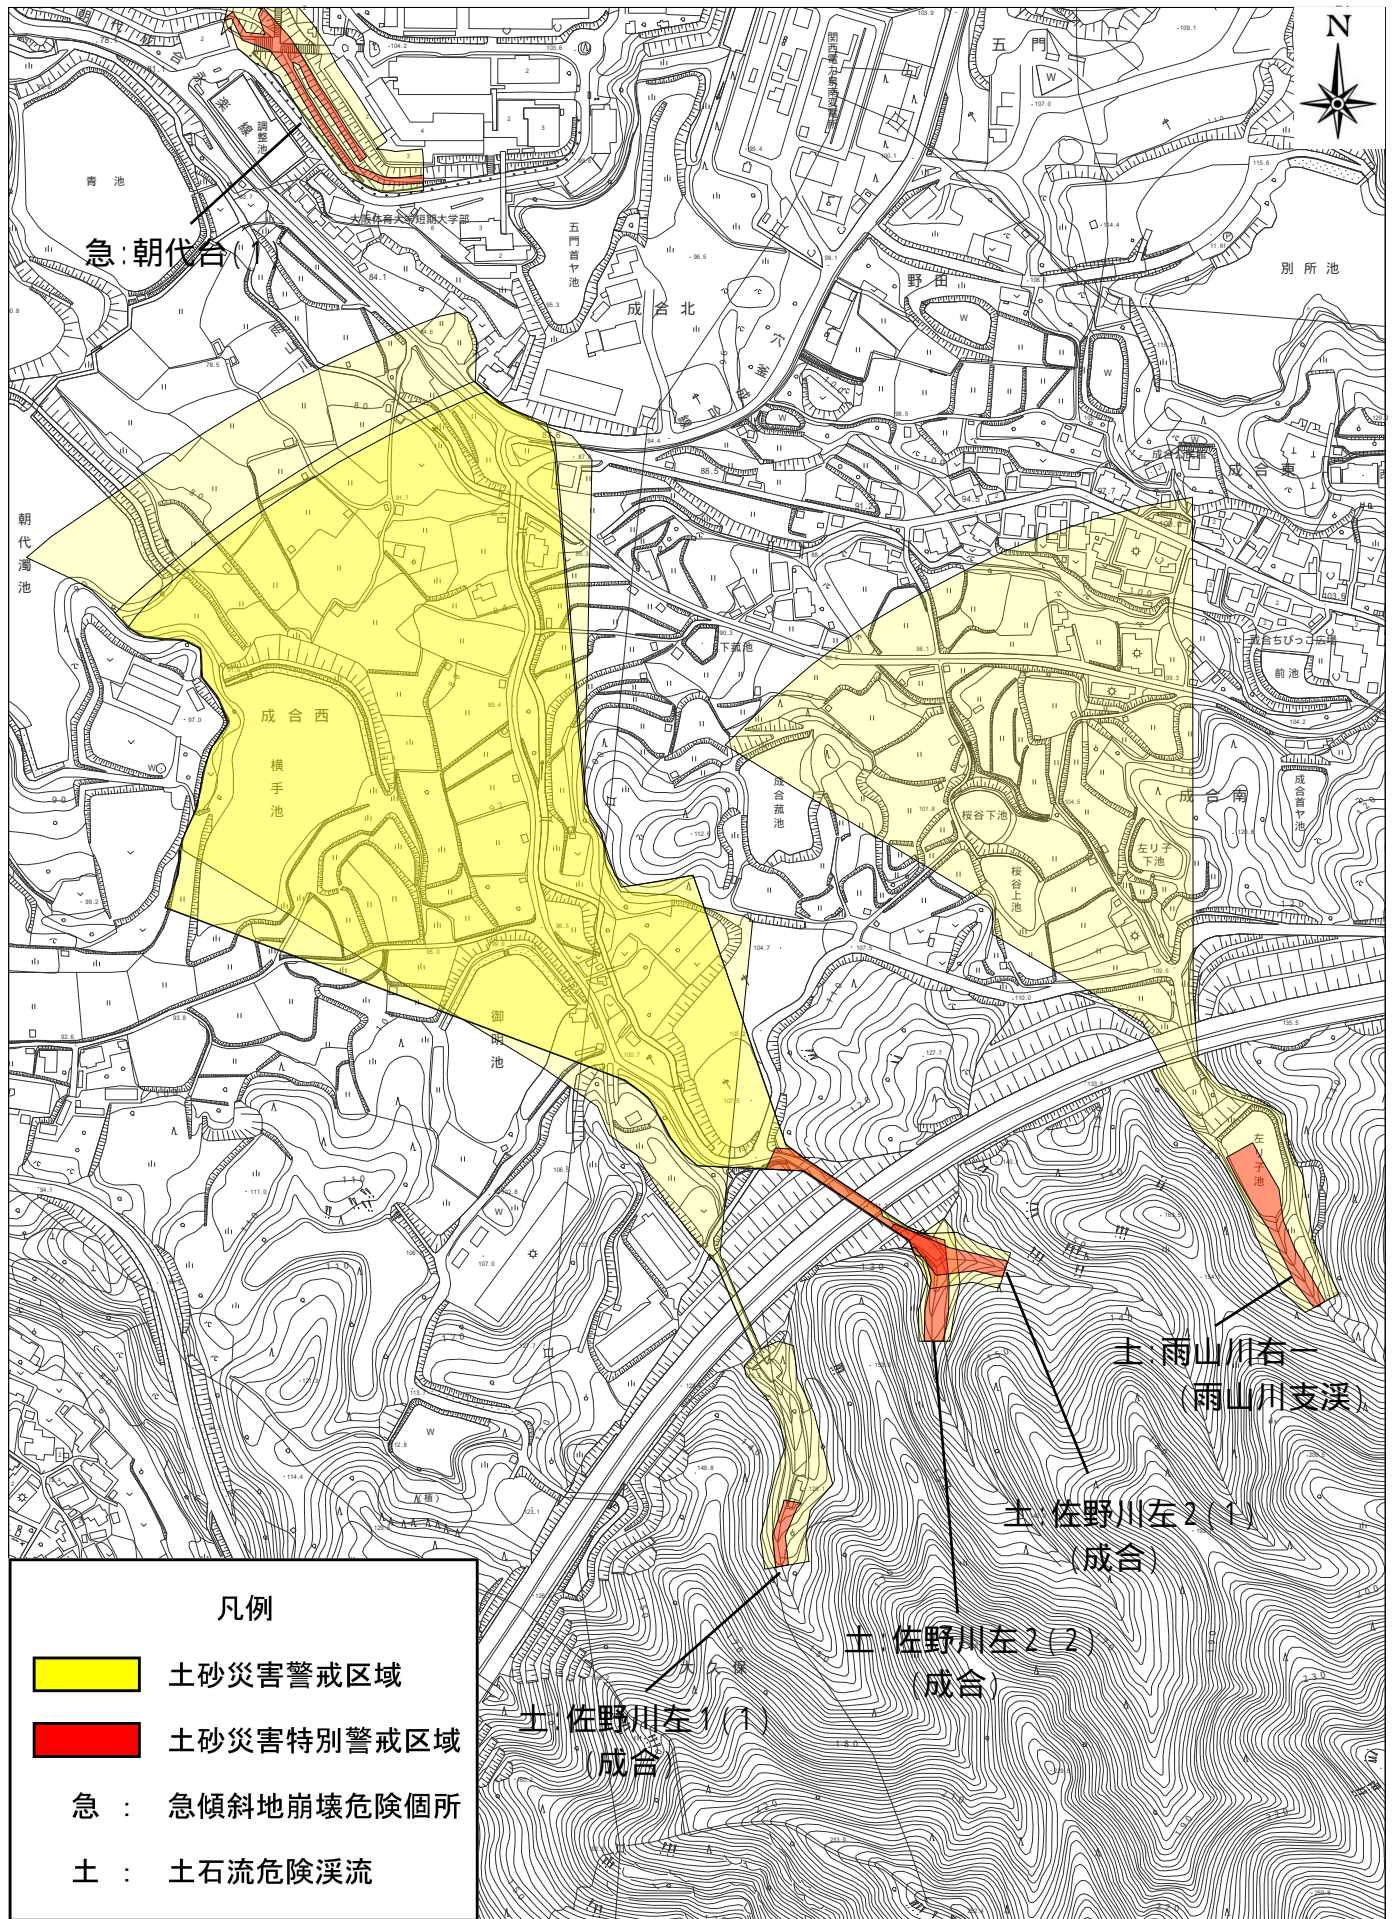

土砂災害警戒区域図 【成合地区・朝代台地区の一部】

凡例	
	土砂災害警戒区域
	土砂災害特別警戒区域
急 :	急傾斜地崩壊危険箇所
土 :	土石流危険溪流