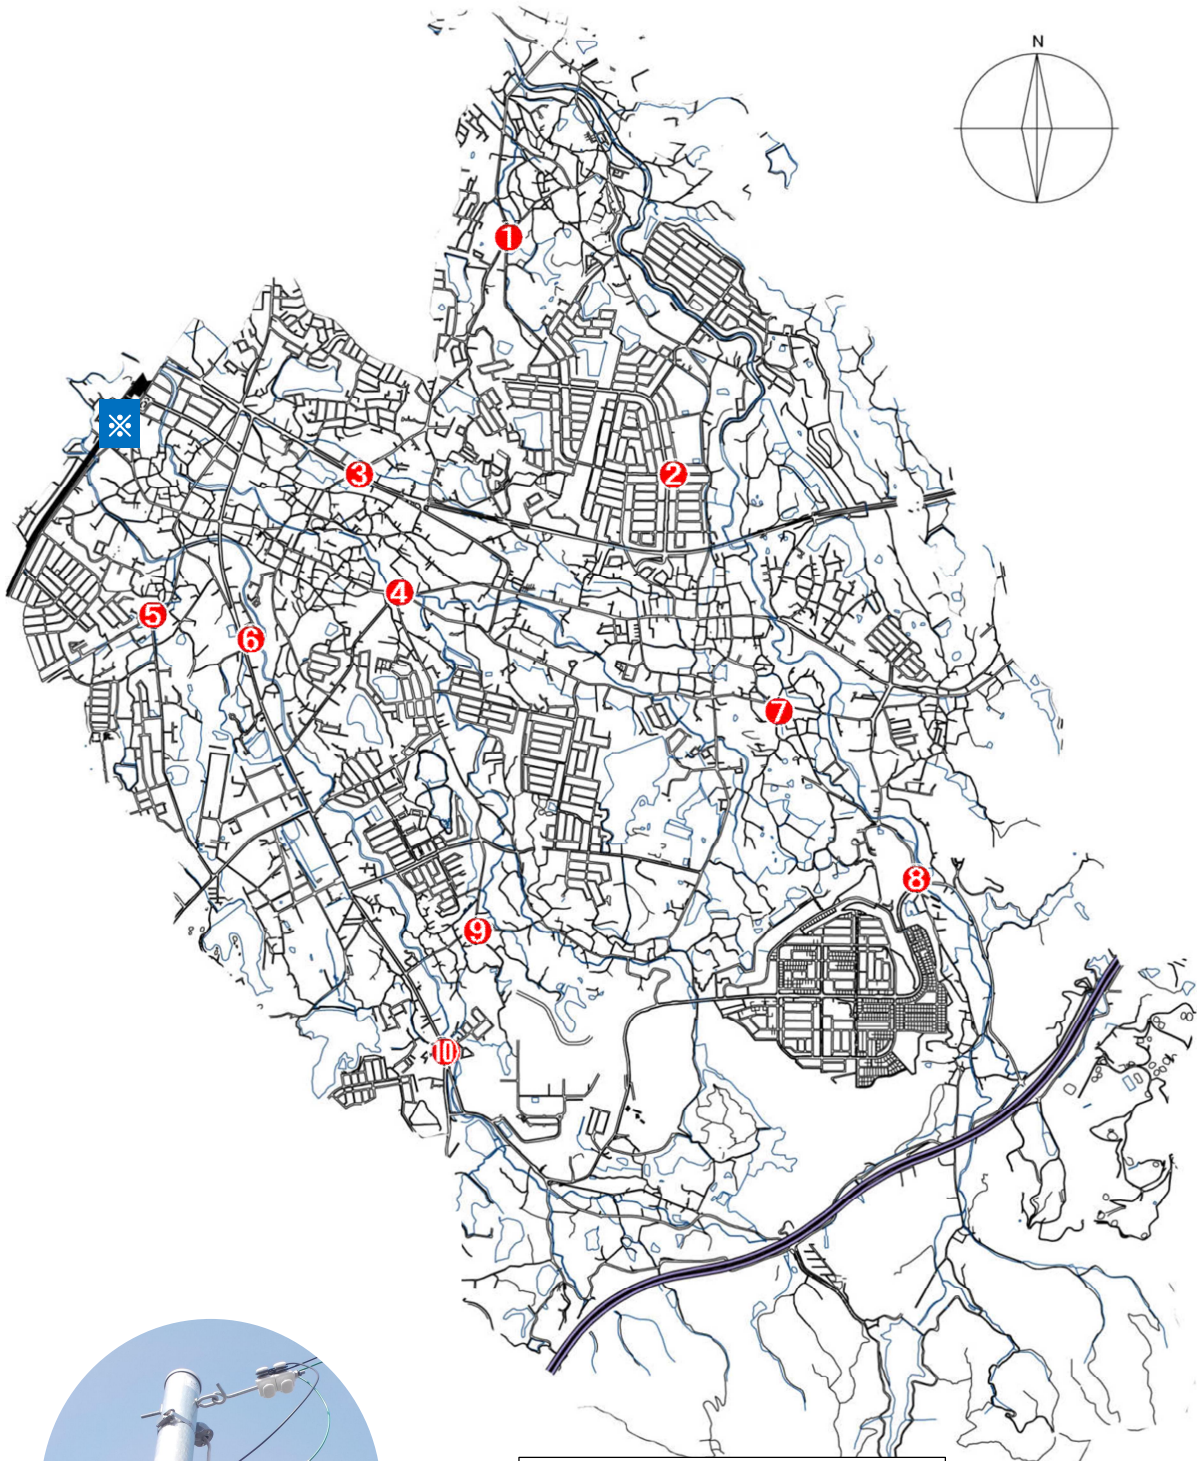

平成28年度設置防犯カメラ位置図

町立北小学校区	…	①・②
町立中央小学校区	…	③・④
町立西小学校区	…	⑤・⑥
町立東小学校区	…	⑦・⑧
町立南小学校区	…	⑨・⑩

※ なお、以上10台とは別に、駅下にぎわい館前および熊取駅東西自由通路2階に道路課において防犯カメラ2台を設置しています。(詳細については道路課までお問い合わせください。)

平成28年度設置防犯カメラ位置図

《町立北小学校区》

《町立中央小学校区》

平成28年度設置防犯カメラ位置図

《町立西小学校区》

《町立東小学校区》

平成28年度設置防犯カメラ位置図

《町立南小学校区》

《熊取町防犯カメラに関するお問い合わせ》
熊取町役場危機管理課
【電話】452-9017（直通）

※駅下にぎわい館前および駅2階連絡通路口
の設置防犯カメラについては道路課
にご確認ください。

熊取町役場道路課
【電話】452-6396（直通）