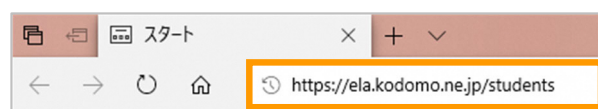

家庭学習つかいかたガイド

eライブラリの家庭学習サービスは、お家にあるパソコンやタブレットを使って、小学1年生から中学3年生までの教科を自由に学習できます。予習・復習など、毎日コツコツ学習しましょう！

1. eライブラリにログインしましょう

① インターネットを開きます

② アドレスを次のように入力します
ela.kodomo.ne.jp/students

※「https://」の入力は、省略できます。

③ ログインページに「学校コード」「ログインID」「パスワード」を入力し、【ログイン】を押します

④ 学習用のトップページが開きます

💡 ログインをするときの注意点

すべて半角で入力してください。

- ① 学校コード : 数字 11ケタ
- ② ログインID : 学校で使うeライブラリと同じログインID
- ③ パスワード : 学校で使うeライブラリと同じパスワード

学校コード・ID・パスワードがわからないときは、学校の先生に確認してね！

⑤ 学習用のトップページが開いたら、自分の名前が出ているか確認しましょう