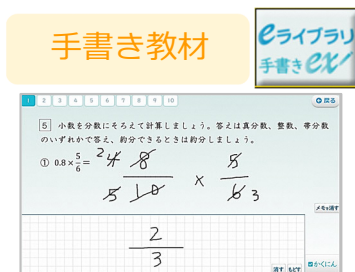

④ 学習用のトップページが開きます

💡 ログインをするときの注意点

すべて半角で入力してください。

- ① 学校コード : 数字 11ケタ
- ② ログインID : 学校で使うeライブラリと同じログインID
- ③ パスワード : 学校で使うeライブラリと同じパスワード

学校コード・ID・パスワードがわからないときは、学校の先生に確認してね！

⑤ 学習用のトップページが開いたら、自分の名前が出ているか確認しましょう

自分の名前やIDカードの名前とちがうときは、学校の先生に確認してください

2. eライブラリで予習・復習しよう

自分で選んで学習する

① [自分で選ぶ] → [単元から探す] を選びます

「こんなつかいかたも！」

② 学年、教科、単元、教材を選びます

③ レベルを選んで、ドリルを始めます

④ 間違えたときは、[リトライ]でやり直します。最後に[採点]を選んで終わります

3. ほかに楽しく学べるコンテンツがたくさん！

ただ、正しい漢字や計算を書いて身につける！

デジタル単語帳でかくにん！

えいごのたのまな英語を楽しく学ぼう！