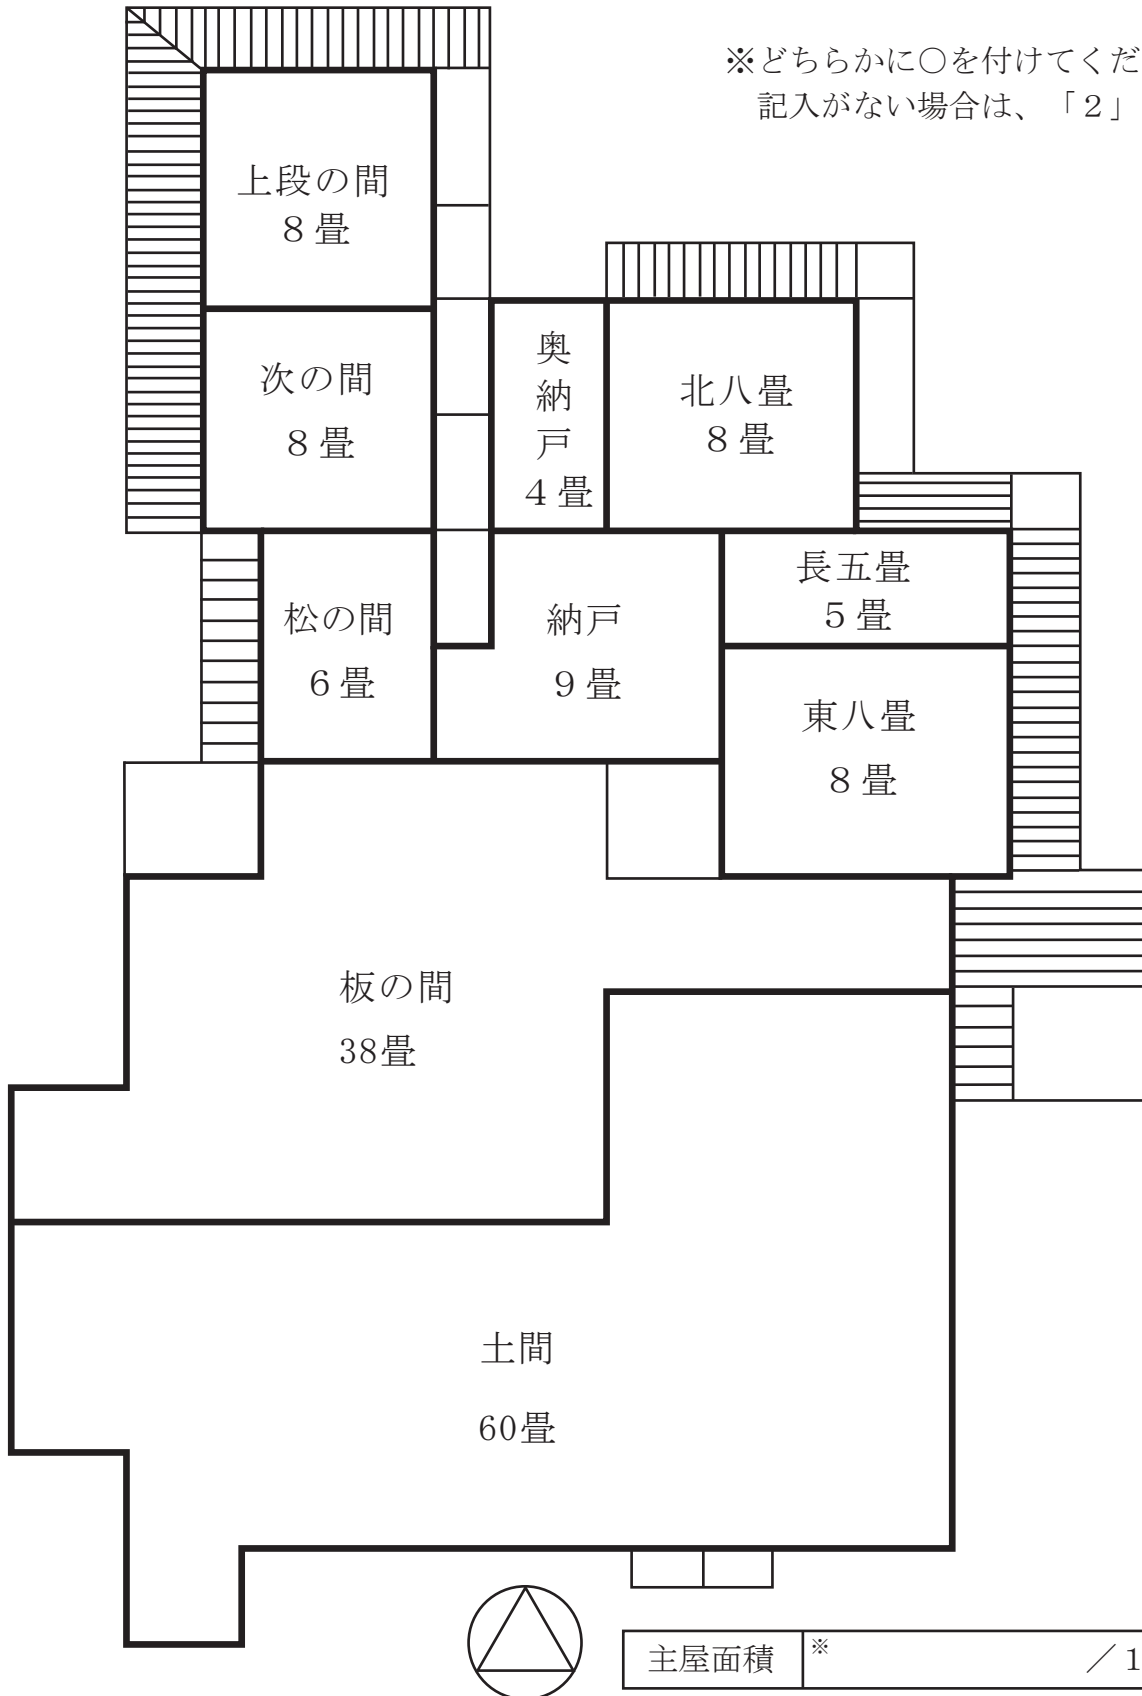

中家住宅主屋間取図

〔 全 室・・・154畳
1/2・・・ 77畳 〕

庭 園	1. 使用する	2. 使用しない
-----	---------	----------

※どちらかに○を付けてください。
記入がない場合は、「2」とします。

※使用を希望する部屋等に斜線を引いてください。