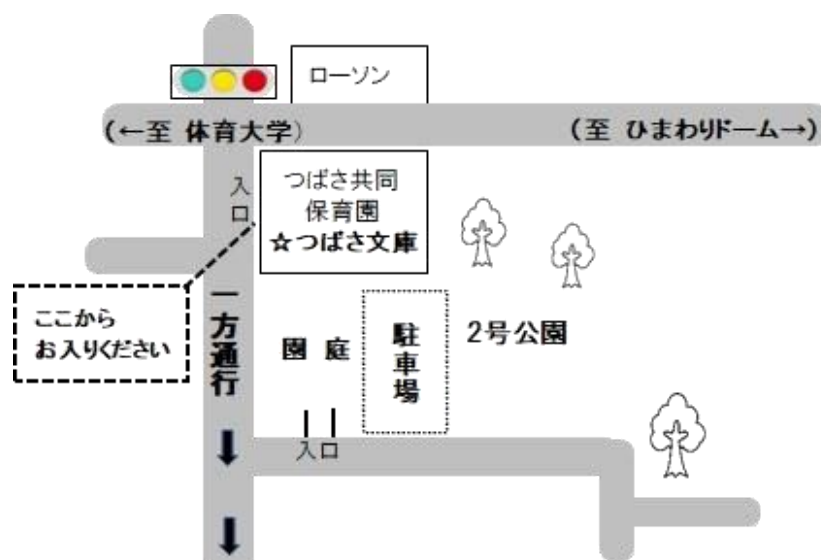

## アトム文庫

毎週火曜日 9:30～12:00(祝日はお休み)  
(保育園の行事がある日はお休みになる場合があります)

- ♪子どもの選んだ絵本を読みます
  - ♪絵本を貸し出します・・・ひとり 3冊(2週間)
- 約1300冊の絵本がある広いスペースです  
絵本を読んだり、おしゃべりしたり、のんびり過ごしましょう

アトム共同保育園 072 - 452 - 7112  
(熊取町長池 2 - 1)

## つばさ文庫

毎週木曜日 10:00～12:00(祝日はお休み)  
(保育園の行事がある日はお休みになる場合があります)

- ♪子どもの選んだ絵本を読みます
  - ♪絵本を貸し出します・・・ひとり 3冊(1週間)
- 約1300冊の絵本がある広いスペースです  
絵本を読んだり、園児との交流もあります

つばさ共同保育園 072 - 451 - 2535  
(熊取町つばさが丘西 2 丁目 3 - 1)