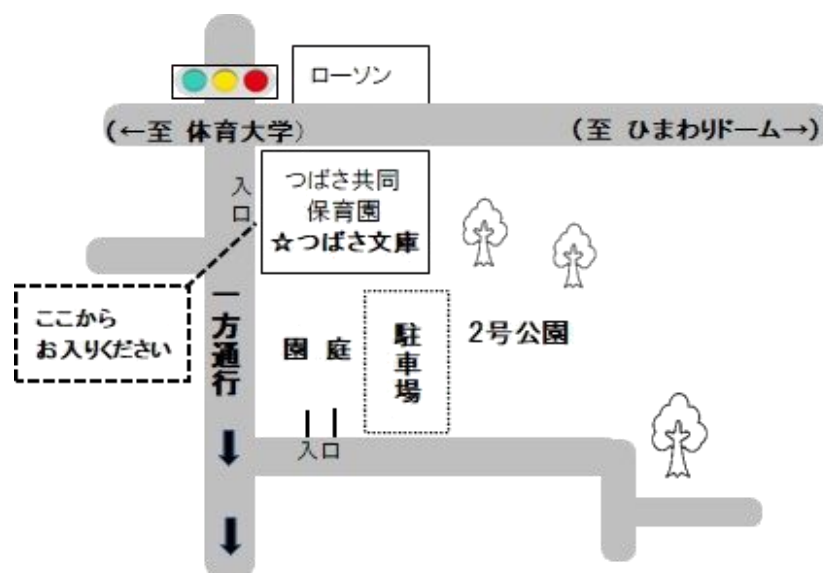

2026 年度

文庫あんない

文庫は「絵本のある遊び場」です。絵本との出会いを通して子育てを応援します。

アトム文庫

毎週火曜日 9:30～12:00(祝日はお休み)
(保育園の行事がある日はお休みになる場合があります)

- ♪子どもの選んだ絵本を読みます
 - ♪絵本を貸し出します・・・ひとり 3冊(2週間)
- 約1300冊の絵本がある広いスペースです
絵本を読んだり、おしゃべりしたり、のんびり過ごしましょう

アトム共同保育園 072 - 452 - 7112
(熊取町長池 2 - 1)

つばさ文庫

毎週木曜日 10:00～12:00(祝日はお休み)
(保育園の行事がある日はお休みになる場合があります)

- ♪子どもの選んだ絵本を読みます
 - ♪絵本を貸し出します・・・ひとり 3冊(1週間)
- 約1300冊の絵本がある広いスペースです
絵本を読んだり、園児との交流もあります

つばさ共同保育園 072 - 451 - 2535
(熊取町つばさが丘西 2 丁目 3 - 1)

なな文庫

毎週水曜日 10:00～12:00(子育てひろば開設日)
(保育所の行事がある日はお休みになる場合があります)

- ♪子どもの選んだ絵本を読みます
- ♪絵本を貸し出します・・・ひとり 3冊(2週間)
- ♪「わらべうたであそぼう」(11:00頃～)
子どもも大人もいっしょに遊びます
- ♪季節の行事・折り紙・手づくり

北保育所 072 - 453 - 0573
(熊取町希望が丘 4 - 14 - 2)