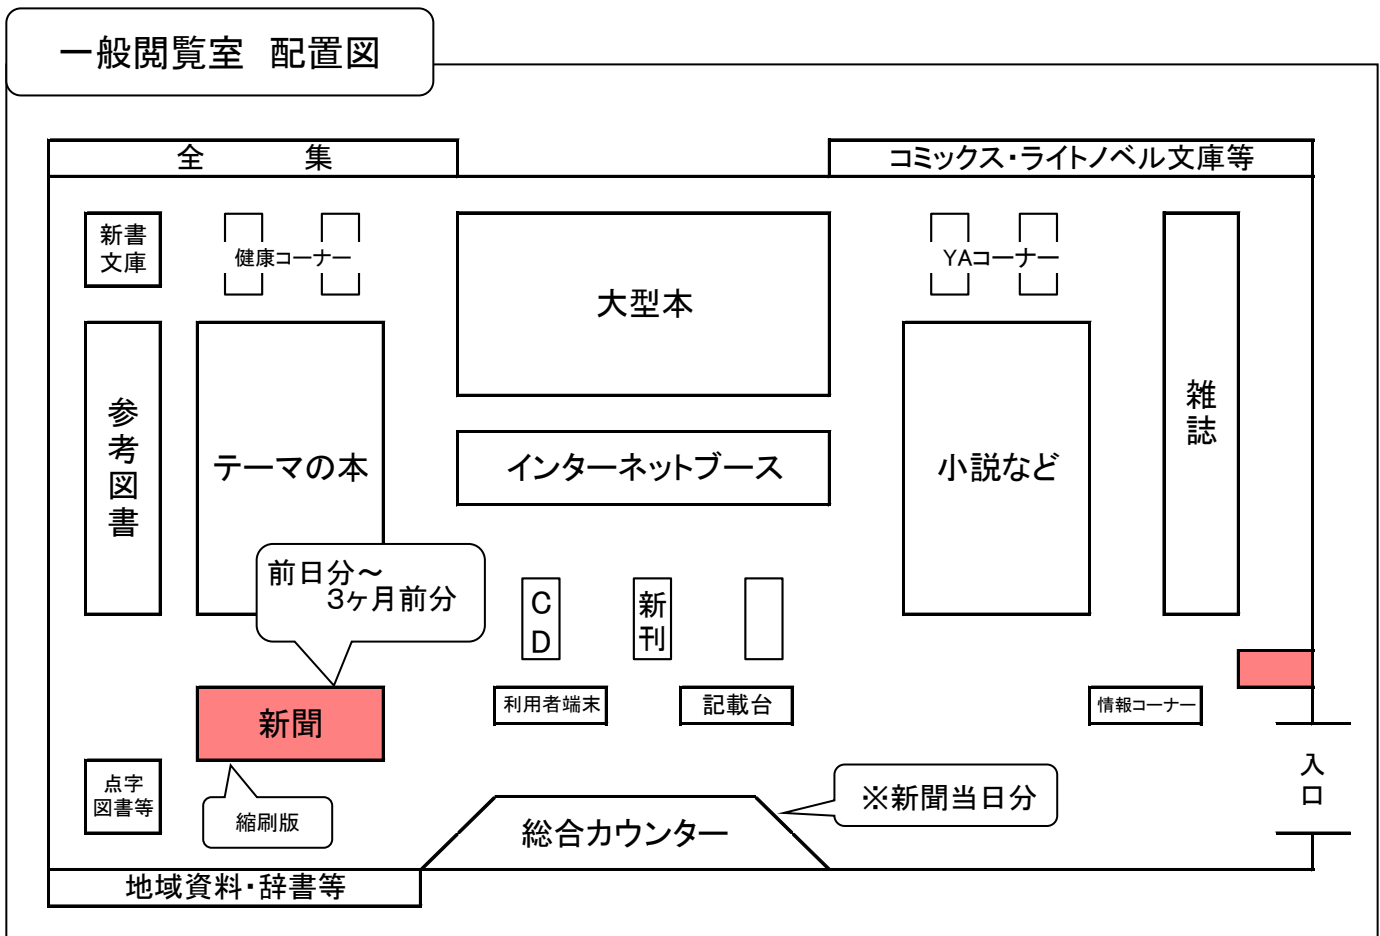

<通常版>

1978(昭和53)年9月～1979(昭和54)年10月

1980(昭和55)年1月・2月

1986(昭和61)年1月～

以降継続中

※東京本社版の最終版のため、大阪本社版とは紙面が異なる場合があります。

一般閲覧室 配置図

※当日分の5大紙・スポーツ新聞はフォルダーを置いています。ご利用の方は利用カードとフォルダーを総合カウンターまでお持ちください。